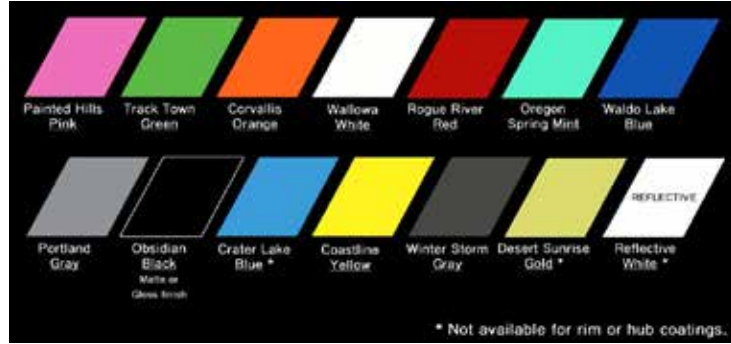

### 1-b. カスタムカラーデカール 2カラー

¥9,900 + 消費税

(Rolf PRIMA)と(モデル名)をそれぞれ別カラーに指定出来ます

上記表中、2段目右端のリフレクティブホワイト(反射式)は終了いたしました。

■ご注文は毎月25日締め、翌月中旬納期となります。