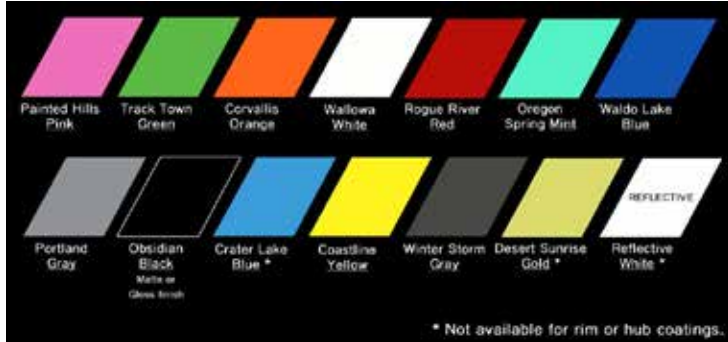

CUSTOM OPTION(カスタム オプション)

1-a. カスタムカラーデカール 1カラー

¥7,500 + 消費税

* Not available for rim or hub coatings.

1-b. カスタムカラーデカール 2カラー

¥9,900 + 消費税

(Rolf PRIMA)と(モデル名)をそれぞれ別カラーに指定出来ます

上記表中、2段目右端のリフレクティブホワイト(反射式)は終了いたしました。